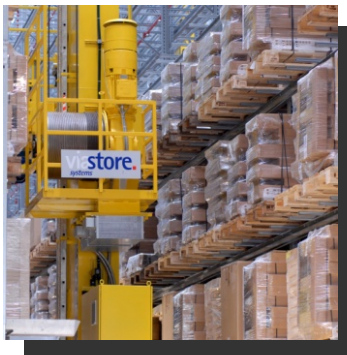

Основные клиенты по категориям

Логистика	    
Финансы	    
Телеком	  
Страхование	   
Медиа	   
Технологии	     

Объём услуг:

- стеллажные штабелёры;
- подъёмно-транспортное оборудование для паллет;
- возведение стальных металлоконструкций;
- система управления складом (WMS) viad@t;
- управление движением материалов;
- управление подъёмно-транспортным оборудованием;
- визуализация установки.

Характеристики склада:

Пятипроходный паллетный склад:
5 стеллажных штабелёров типа viaral
18 двойных перемещений / час
26.500 паллетных мест
Длина: 120 м
Ширина: 34 м
Высота: 42 м

СТЕЛЛАЖНЫЙ ШТАБЕЛЕР VIARAL