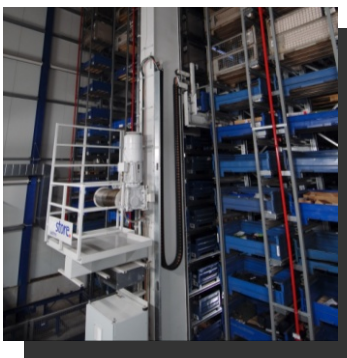

Характеристики склада:

Пятипроходный паллетный склад:
5 стеллажных штабелёров типа viaral
18 двойных перемещений / час
26.500 паллетных мест
Длина: 120 м
Ширина: 34 м
Высота: 42 м

СТЕЛЛАЖНЫЙ ШТАБЕЛЕР VIARAL